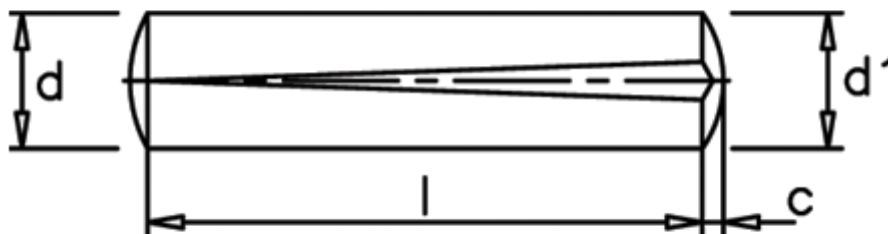

Varenummer: 08013126  
Beskrivelse: KLEE Kærvstift S1 3x24  
Stål

## Mål

---

c = 0,45

d = 3.0

d1 = 3.25

Længde = 24